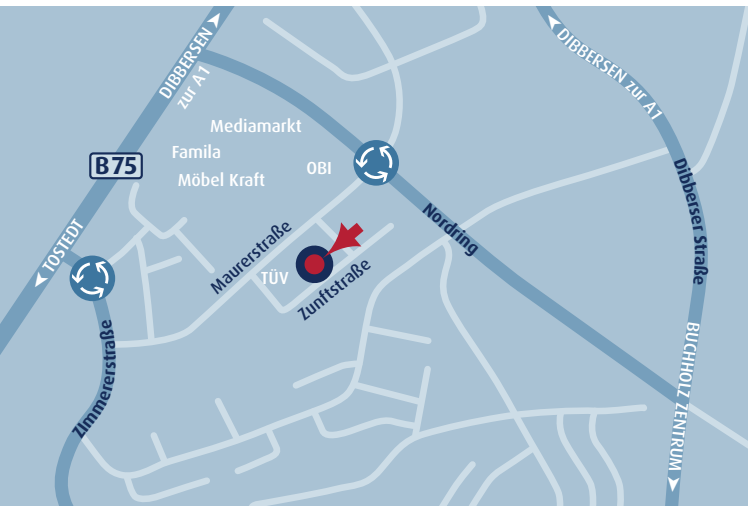

Öffnungszeiten:

Montag - Donnerstag, 08:00 - 15:45 Uhr

Freitag, 08:00 - 14:15 Uhr

find' was ist eine Unternehmung der
Lebenshilfe Lüneburg-Harburg
gemeinnützige GmbH

hofATELIER Bremen | Fotografie: Marc Oliver Schulz, ©Fotolia